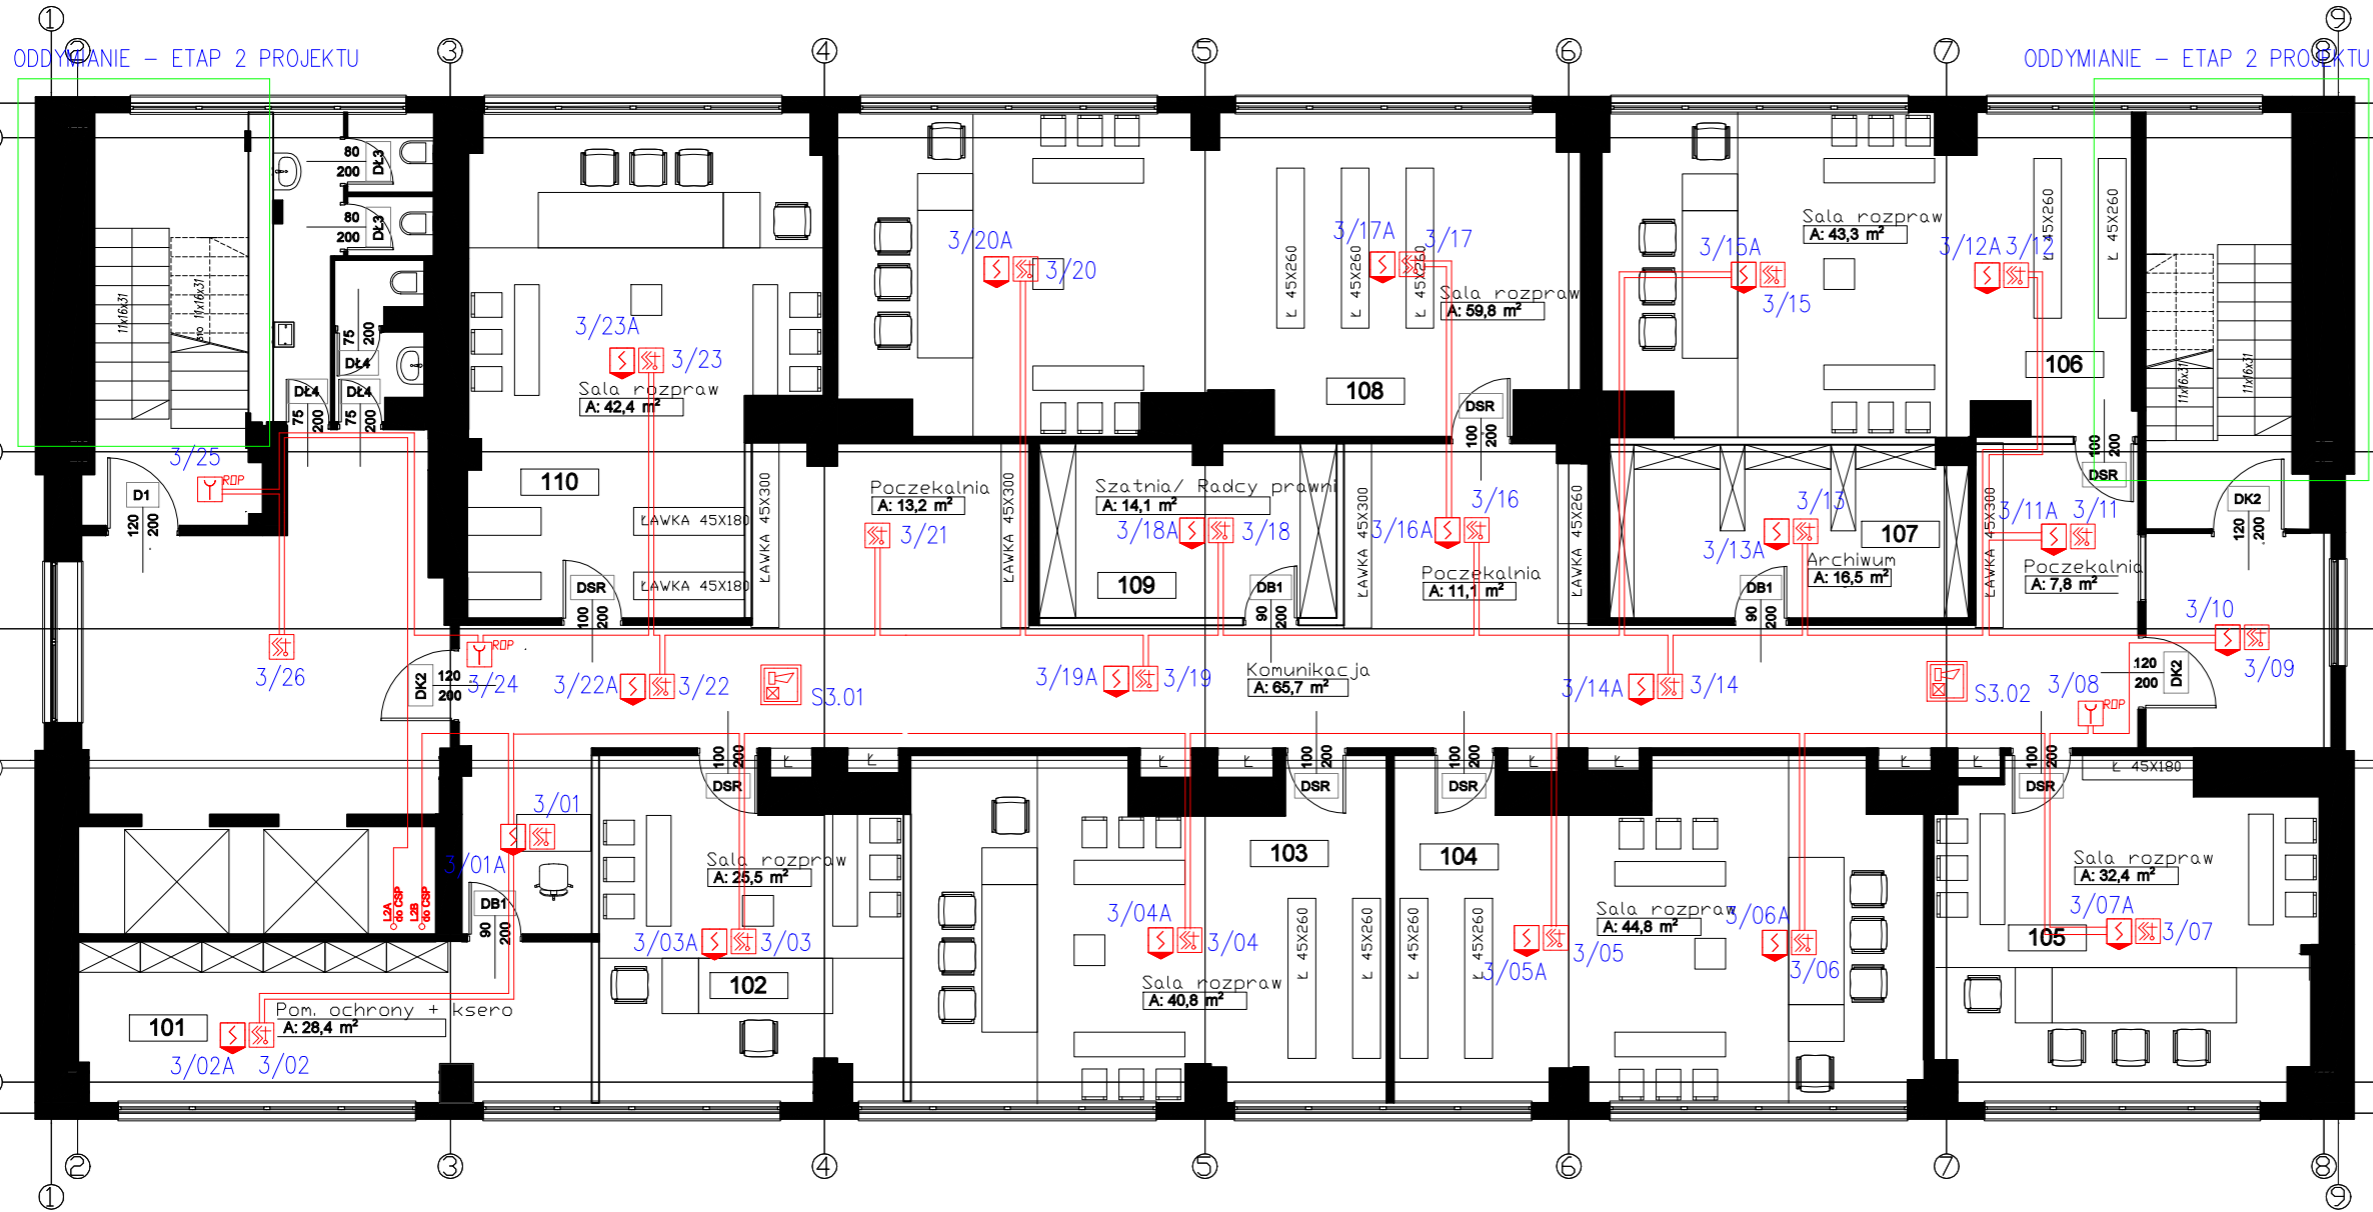

POZIOM +1

- CSP Centrala sygnalizacji pożaru
- DSR Czujka optyczno-optyczno-temperaturowa
- DSR Czujka optyczna ze wskaźnikami zadziałania
- RDP Ręczny Dstrzegacz Pożarowy
- E1 Moduł 4 wejścia, 2 wyjścia
- Puszka E90 do sygnalizatora